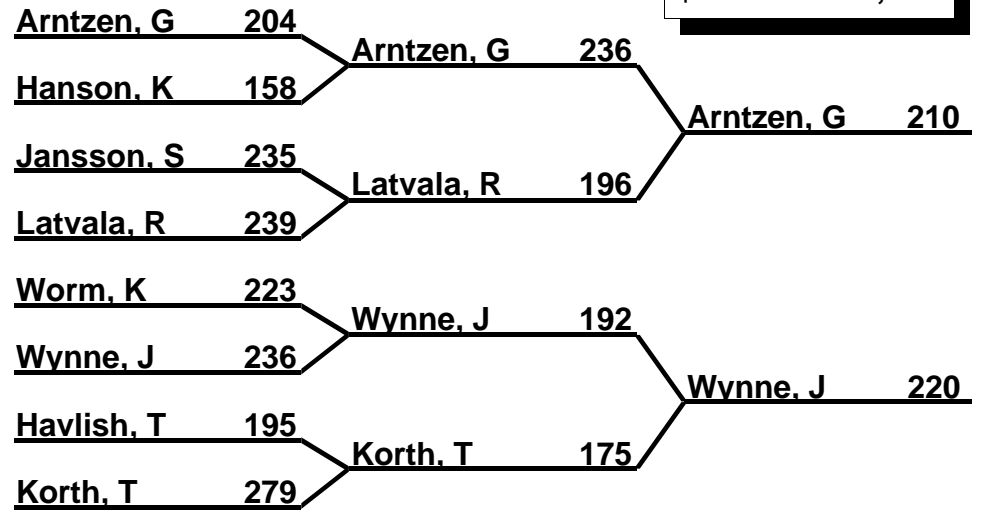

## Brackets 1-2-3 (Regular)

**Bracket: 13**

\$25 - Boyd, L  
\$10 - Blad, R

**Bracket: 14**

\$25 - Poelzer, C  
\$10 - Loth, A

**Bracket: 15**

\$25 - Wynne, J  
\$10 - Arntzen, G

**Bracket: 16**