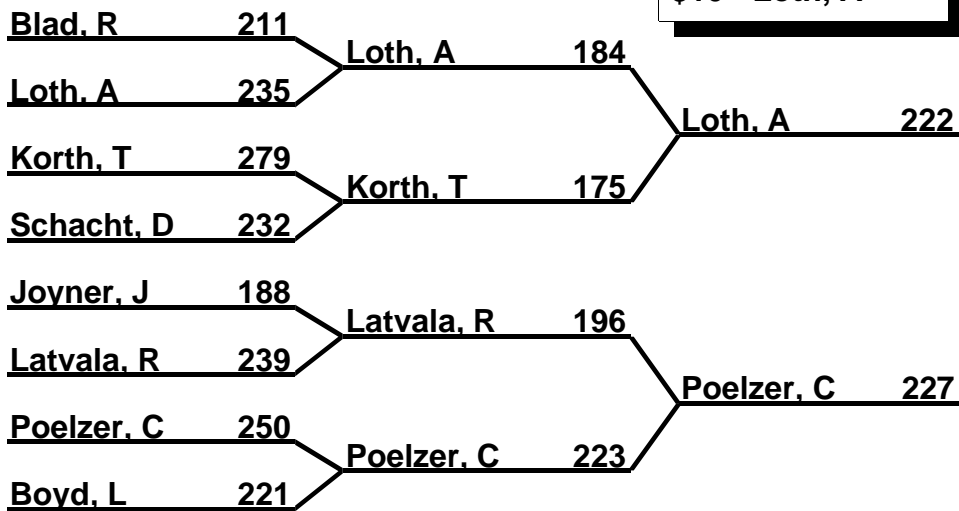

## Brackets 1-2-3 (Regular)

**Bracket: 13**

\$25 - Boyd, L  
\$10 - Blad, R

**Bracket: 14**

\$25 - Poelzer, C  
\$10 - Loth, A

**Bracket: 15**

\$25 - Wynne, J  
\$10 - Arntzen, G

**Bracket: 16**